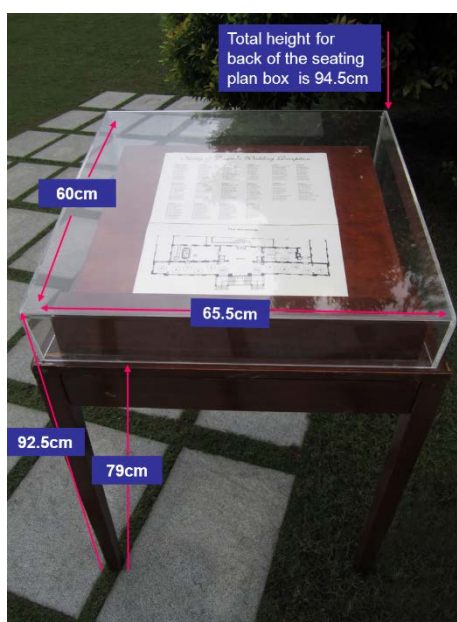

常見問題 – 設施和佈置

度身訂造座位表

問：座位表和平面圖的呎吋為何？

答：座位表和平面圖均為 A3 大小，請參閱以下照片。

問：何時收到座位表的模板？

答：宴會營業部隨時可以提供模板給客人。

問：何時回覆準備好的座位表？

答：客人請於三個工作天前回覆。